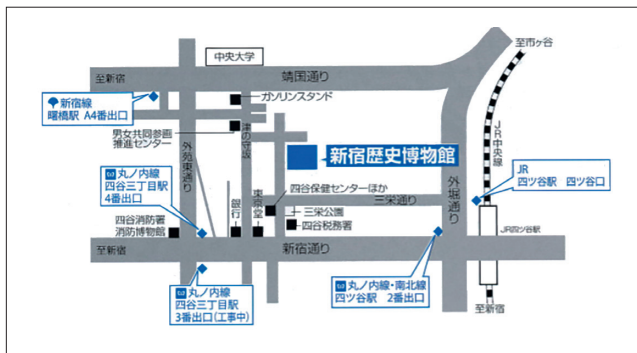

期 日 9 月 9 日 (土)

集 合 中央線 武蔵小金井駅 改札口 10 時

(会場までの道順: 北口から京王バス「小平団地行」に乗り、学芸大学正門で下車、正門に入ってケヤキ広場へ)

講 師 岡崎 恵視 (本会会員・東京学芸大学名誉教授)

当日の連絡先 090-3224-8584 (坂本)

10 月 (1) 第 822 回 野外研究会

東京都薬用植物園

東京都薬用植物園は昭和 21 年設立され、薬用植物を収集・栽培しています。敷地内は温室、漢方薬原料植物、有毒植物、製薬原料植物、ロックガーデン、有用樹木、水生植物等の区があります。(係: 牧野澄夫)

期 日 10 月 3 日 (火)

集 合 西武拝島線 東大和駅 改札前 10 時

講 師 和田 浩志 氏 (元東京理科大学薬学部教授)

当日の連絡先 080-5055-3239 (牧野)

10 月 (2) 第 823 回 野外研究会

黒山三滝のシダ植物

黒山三滝は埼玉県入間郡越生町にある三つの滝の総称。県立黒山自然公園に位置し、秋は紅葉の名所として知られますが、オオイタビカズラ、コモチシダ、ウラジロ、イワヤナギシダ、ヘラシダ、シシランなど暖地性シダ植物の群落地としても有名です。滝周辺の岸壁には分布の北限とされる稀少なアオネカズラも生育しています。(係: 岩崎敏子・手塚武博)

期 日 10 月 16 日 (月) 現地雨天の場合は中止 (下記参照)

* 当日の天気予報電話短縮ダイヤル 049-177 で確認なさってください。朝 6 時以降の降水確率 50% 以上の場合です。

集 合 越生駅 10 時

* 越生駅へは、JR 八高線、東武越生線 (東武東上線坂戸

9 月 第 821 回 野外研究会

東京学芸大学 大川式植物検索入門

79 歳で博士号 (教育学) を取得された故大川ち津る先生が考案された植物検索法を指導教授であった岡崎恵視先生に紹

期日 11月17日(金) 雨天催行

集合 西武池袋線 大泉学園駅 9時45分
(または牧野記念庭園直接は10時)

講師 伊藤千恵・田中 純子(ともに本会会員・牧野記念庭園記念館学芸員)

当日の連絡先 090-3224-8584 (坂本)

.....

12月 第825回 野外研究会

赤塚植物園

現在の高島平ニュータウン付近は赤塚田んぼ、徳丸田んぼと呼ばれていた。武蔵野台地と荒川の氾濫原では江戸の鹿狩りや、軍事訓練がおこなわれる豊かな自然環境だった。その面影の残る斜面林の植物と地理、歴史を探索。